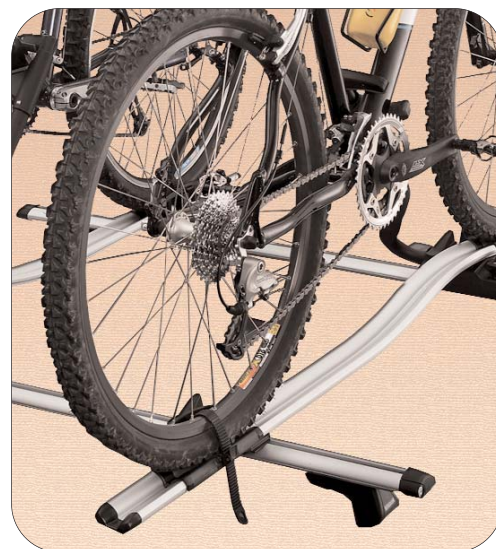

Багажник велосипедный

Алюминиевый

MZ313538

**Прицепное устройство
фиксированное
MZ314240**

**Электропроводка 7 pin
для прицепного устройства
MZ314205**